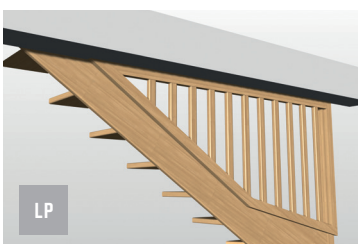

# PARIS G11

La simplicité et la chaleur de la structure et des gardes corps tout bois pour une esthétique intemporelle.

DIMENSIONS	GC RAMPANT	GC D'ÉTAGE	CLAUSTRA	ÉLÉMENT SATELLITE
------------	------------	------------	----------	-------------------

- main courante bois profil olive de 52x70mm
- poteau bois de 70x70mm
- balustre bois de 47x29mm

Balustre bois

DIMENSIONS	GC RAMPANT	GC D'ÉTAGE	CLAUSTRA	ÉLÉMENT SATELLITE
------------	------------	------------	----------	-------------------