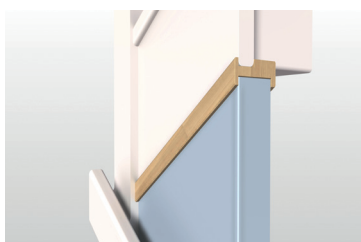

# PARIS G11

La simplicité et la chaleur de la structure et des gardes corps tout bois pour une esthétique intemporelle.

DIMENSIONS	GC RAMPANT	GC D'ÉTAGE	CLAUSTRA	ÉLÉMENT SATELLITE
------------	------------	------------	----------	-------------------

- main courante bois profil olive de 52x70mm
- poteau bois de 70x70mm
- balustre bois de 47x29mm

Balustre bois

DIMENSIONS	GC RAMPANT	GC D'ÉTAGE	CLAUSTRA	ÉLÉMENT SATELLITE
------------	------------	------------	----------	-------------------

- lisse haute et basse bois de 58x33mm
- balustre bois de 47x29mm
- possibilité d'avoir un claustra en KIT suivant les configurations

Claustra monté

DIMENSIONS	GC RAMPANT	GC D'ÉTAGE	CLAUSTRA	ÉLÉMENT SATELLITE
------------	------------	------------	----------	-------------------